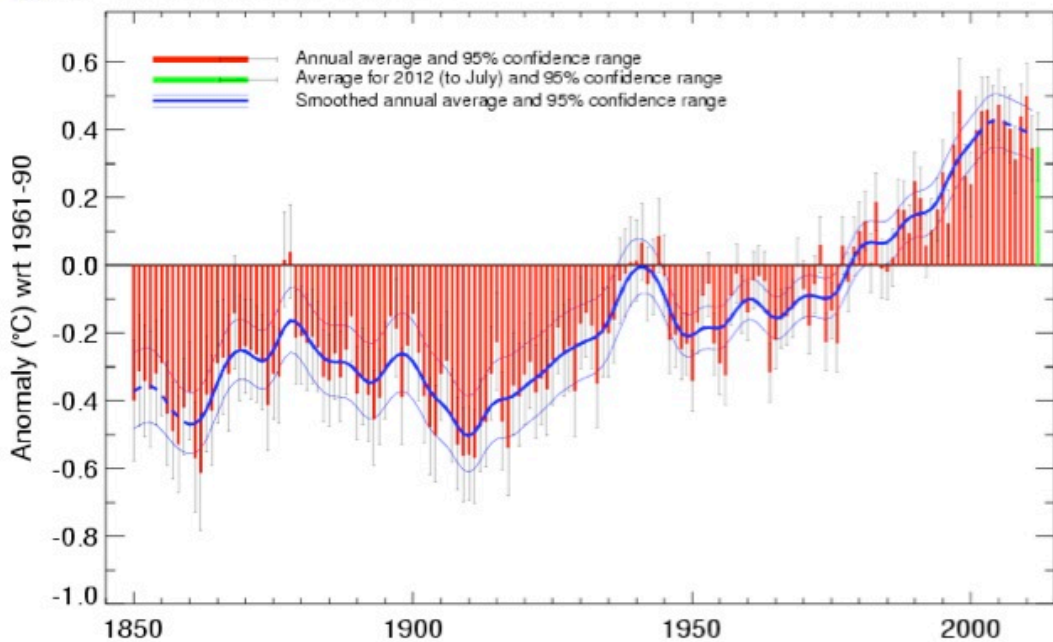

Global average temperature 1850-2011

Based on Brohan et al. 2006

Met Office Hadley Centre

Source: www.metoffice.gov.uk/hadobs

Crown Copyright 2012

Abbildung Global-Temperatur

(Quelle:

<http://www.metoffice.gov.uk/hadobs/hadcru3/diagnostics/global/nh+sh/>)

Diese Graphik stammt vom IPCC-nahen Hadley-Center (GB), und zeigt, daß seit 1998 kein Temperaturanstieg mehr gemessen wird, sondern insgesamt einen abnehmenden Trend, aktuell bis Juli 2012 (...bei zugleich steigendem CO₂! ...wo ist die Korrelation ??).